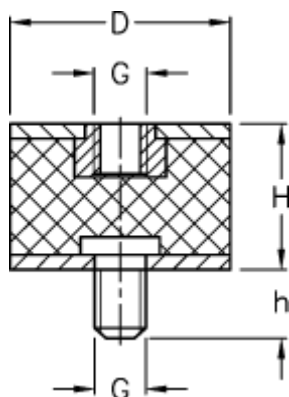

Varenummer: 51201598084410
Beskrivelse: KLEE Vibrationsdæmper type 2
30-15-2, M8/M8x28, NR - 57 shore

Mål

D = 30
G = M8
h = 28
H = 15